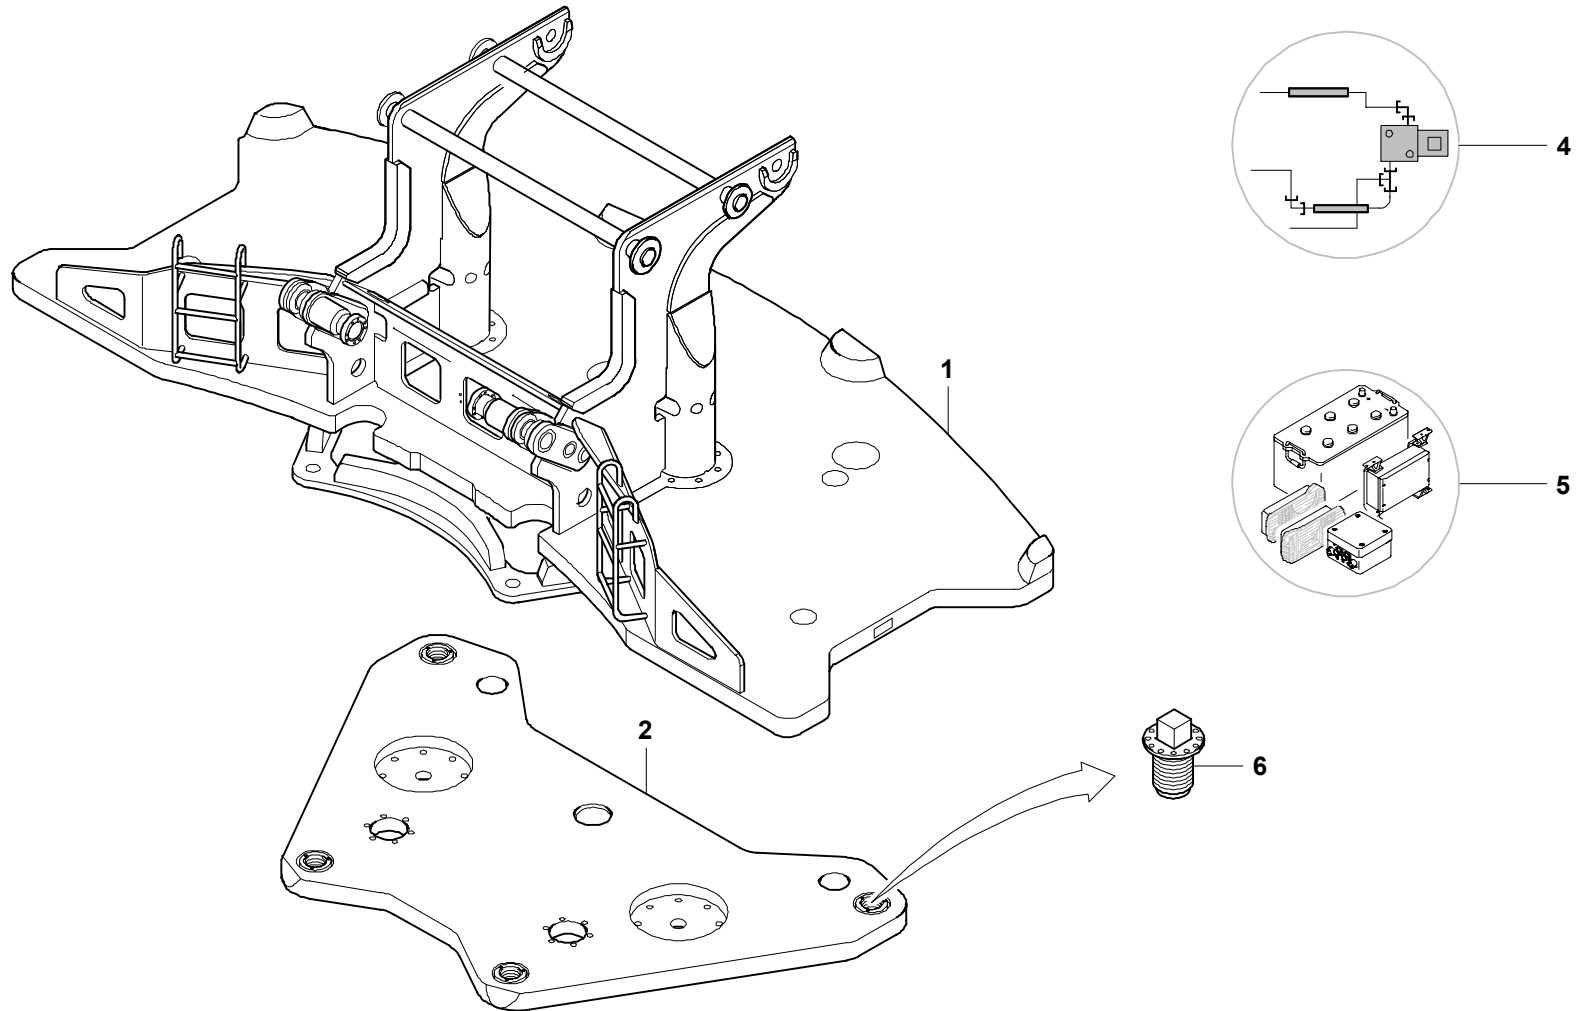

GROVEGEGENGEWICHT GRUNDPLATTE
COUNTER WEIGHT BASE PLATEBILDTADEL
PICTORIAL DISPLAY**GMK 6400**
BE 650
G 000

07.11

3166260-ETL A

1/1

3166260-A-BL01-0711-6400